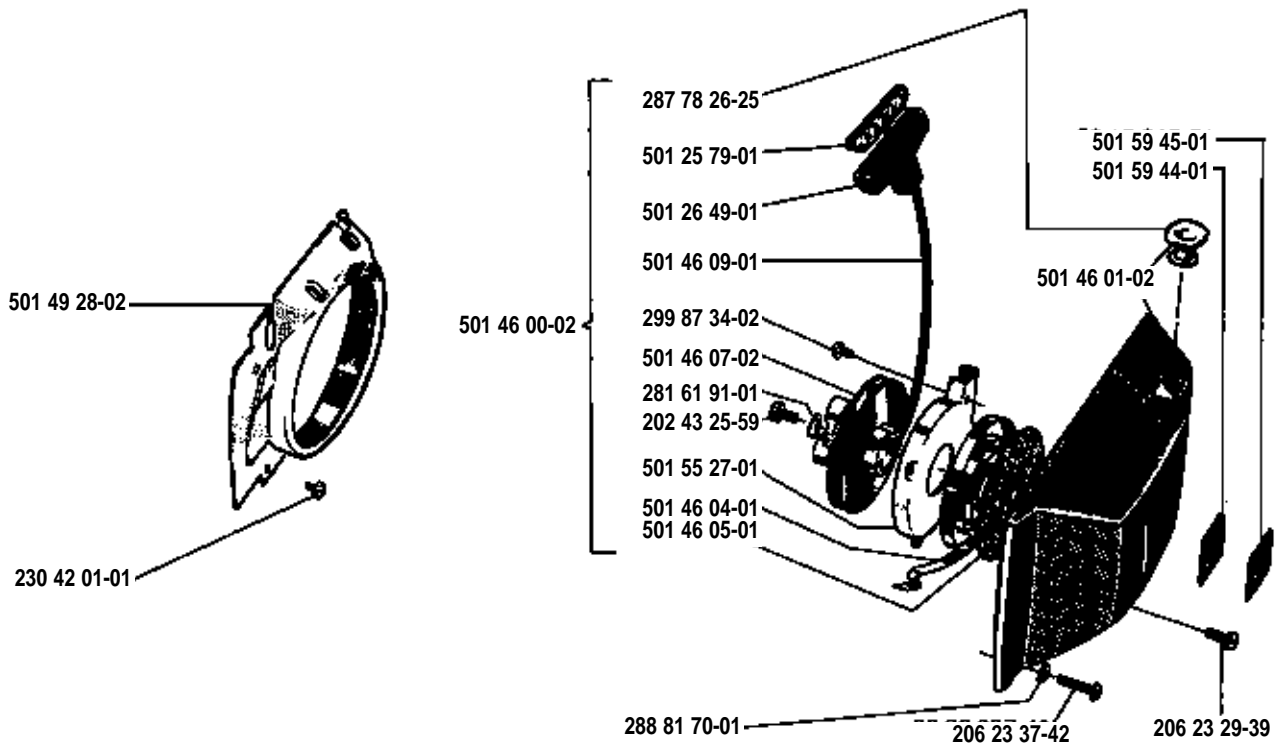

340 SE
340 SG

1. 1978

Reservdelar

Spare parts

Ersatzteile

Pièces de rechange

501 61 01-01
 Kedjebroms, kompl.
 Chain brake, compl.
 Kettenbremse, kompl.
 Frein de chaine, compl.

501 61 01-01
 Vevhus med vevaxel
 Crankcase with crankshaft
 Carter moteur et vilebrequin

340 SE

340 SG

Tillbehör
Accessories
Accessoires
Zubehöre

501 44 24-01(13"-15")

501 58 02-01

501 07 21-02
(3/16"x8")

501 07 20-01(6")

501 09 12-01