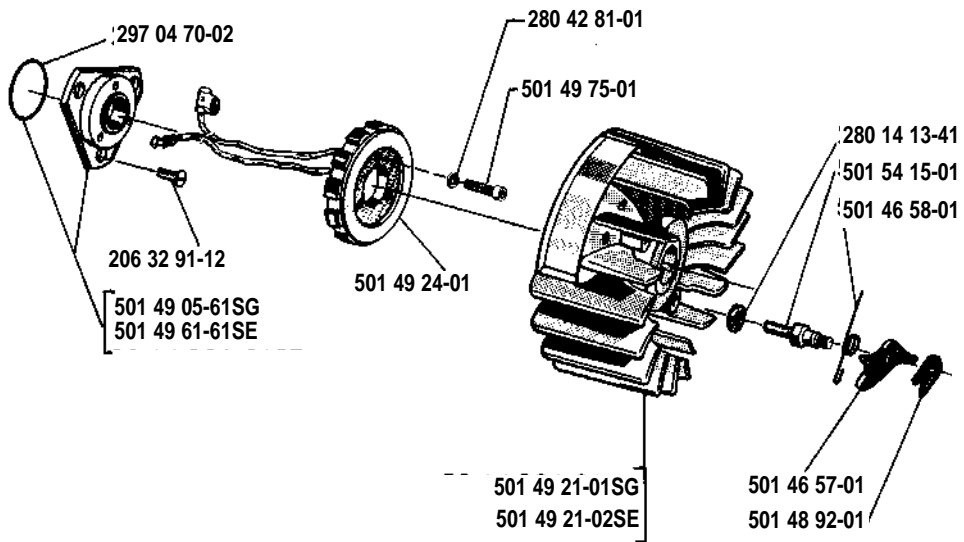

340 SE
340 SG

1. 1978

Reservdelar

Spare parts

Ersatzteile

Pièces de rechange

501 61 01-01
 Kedjebroms, kompl.
 Chain brake, compl.
 Kettenbremse, kompl.
 Frein de chaine, compl.

501 61 01-01
 Vevhus med vevaxel
 Crankcase with crankshaft
 Carter moteur et vilebrequin

340 SE

340 SG

Tillbehör
Accessories
Accessoires
Zubehöre

501 44 24-01(13"-15")

501 58 02-01

501 07 21-02
(3/16"x8")

501 07 20-01(6")

501 09 12-01