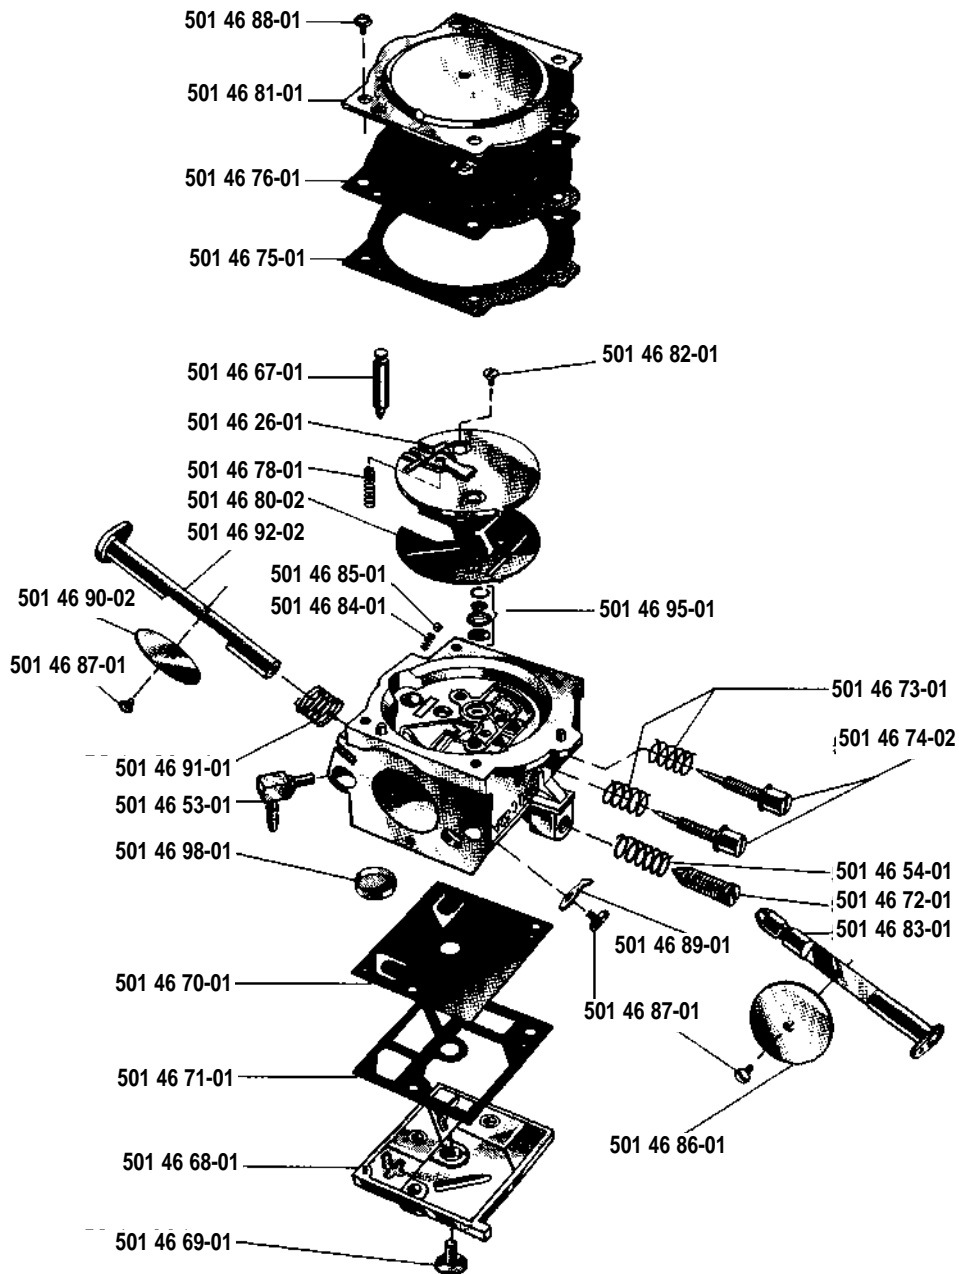

340 SE
340 SG

1. 1978

Reservdelar

Spare parts

Ersatzteile

Pièces de rechange

501 61 01-01
 Kedjebroms, kompl.
 Chain brake, compl.
 Kettenbremse, kompl.
 Frein de chaine, compl.

501 61 01-01
 Vevhus med vevaxel
 Crankcase with crankshaft
 Carter moteur et vilebrequin

340 SE

340 SG

Tillbehör
Accessories
Accessoires
Zubehöre

501 44 24-01(13"-15")

501 58 02-01

501 07 21-02
(3/16"x8")

501 07 20-01(6")

501 09 12-01