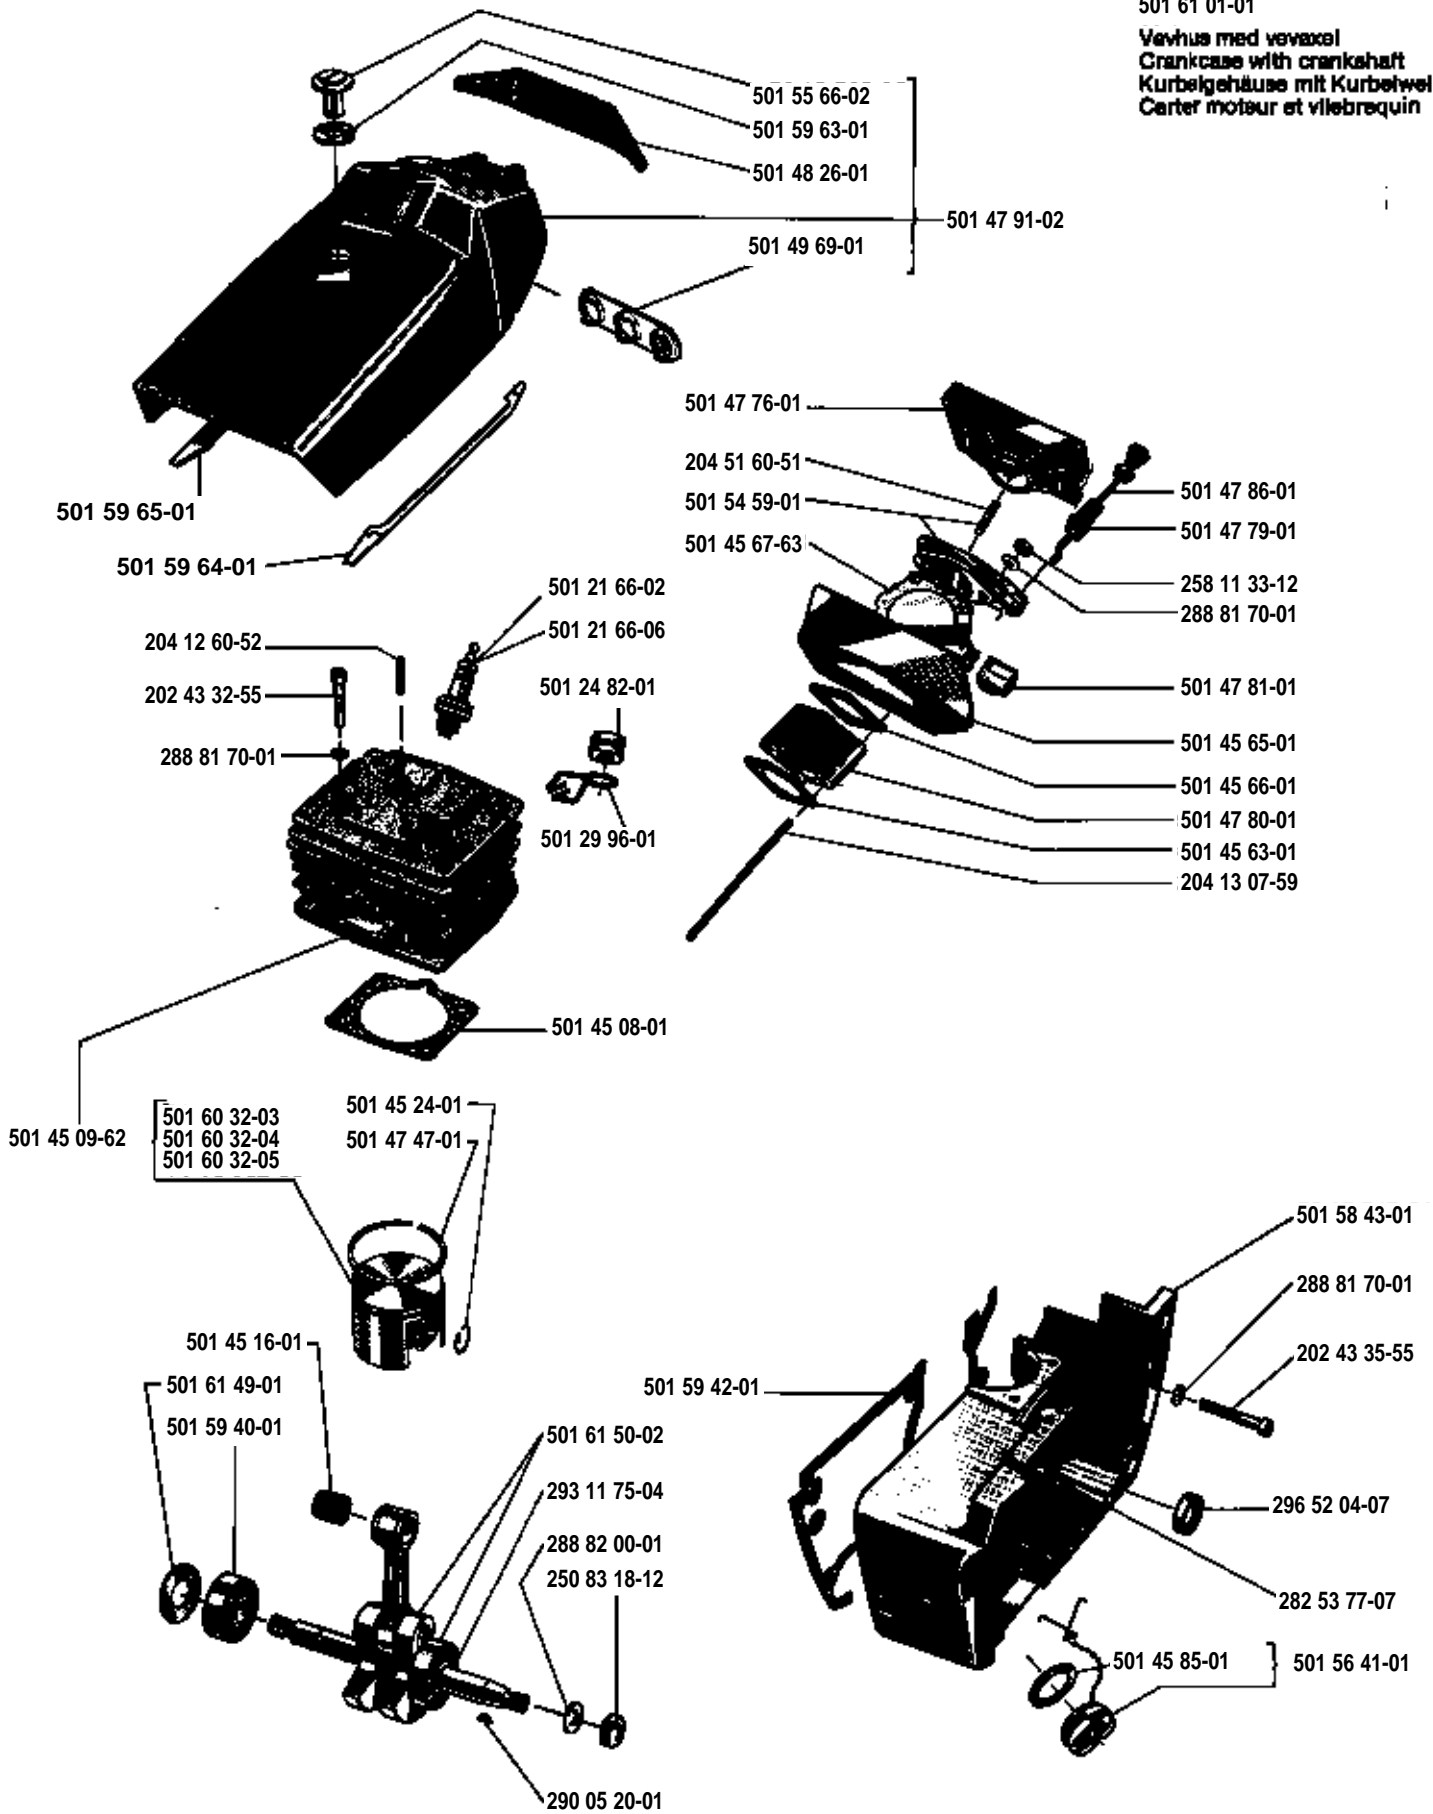

340 SE
340 SG

1. 1978

Reservdelar

Spare parts

Ersatzteile

Pièces de rechange

501 61 01-01
 Kedjebroms, kompl.
 Chain brake, compl.
 Kettenbremse, kompl.
 Frein de chaine, compl.

501 61 01-01
 Vevhus med vevaxel
 Crankcase with crankshaft
 Carter moteur et vilebrequin

340 SE

340 SG

Tillbehör
Accessories
Accessoires
Zubehöre

501 44 24-01(13"-15")

501 58 02-01

501 07 21-02
(3/16"x8")

501 07 20-01(6")

501 09 12-01