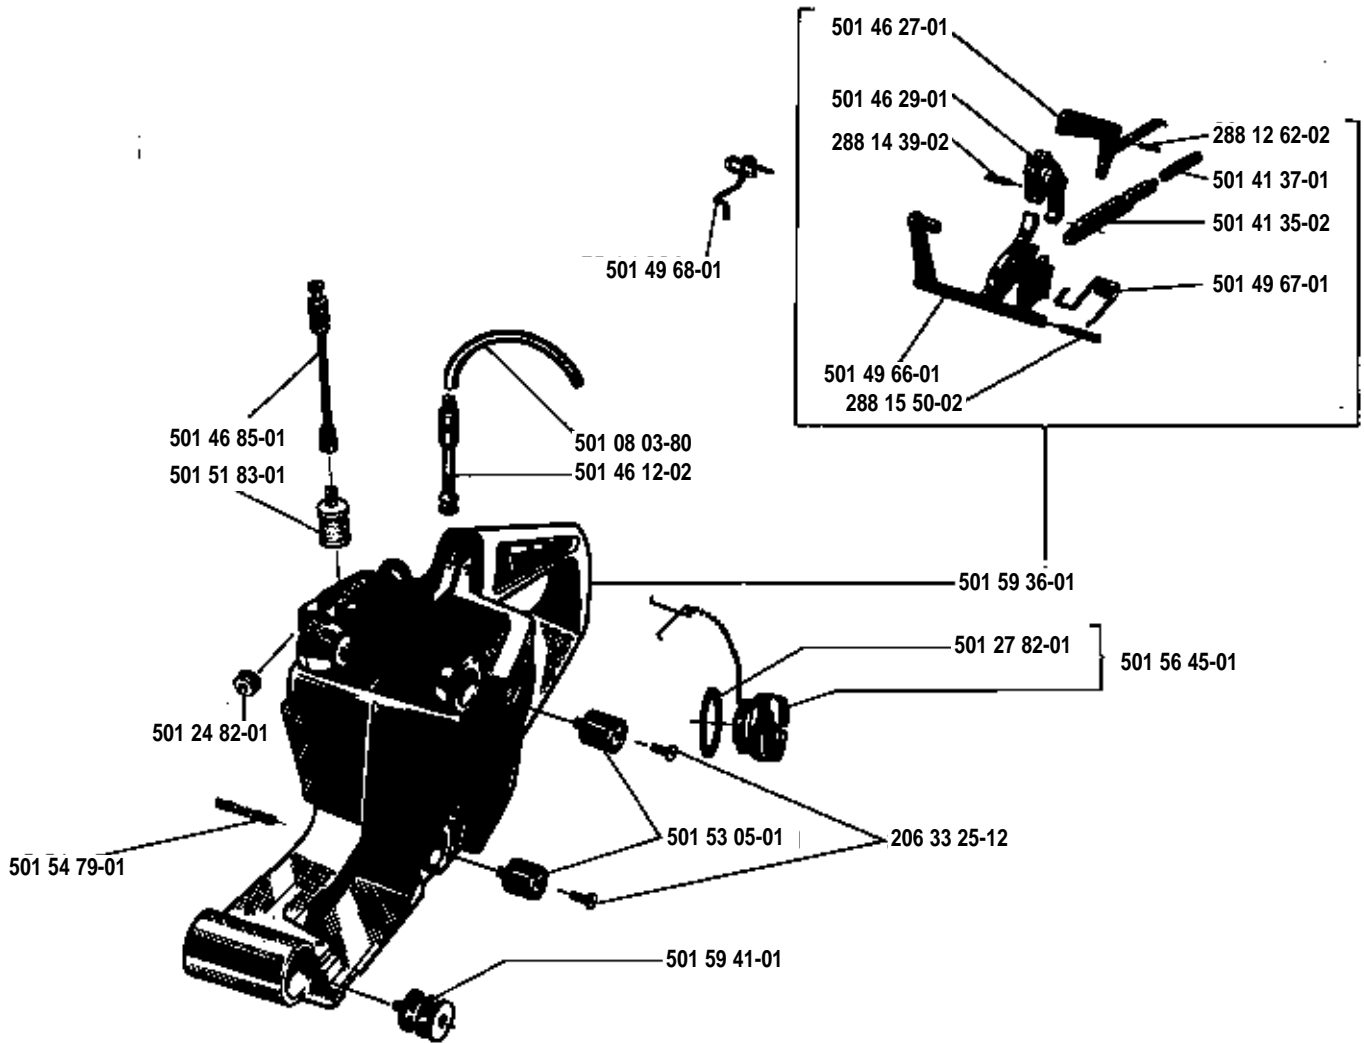

340 SE
340 SG

1. 1978

Reservdelar

Spare parts

Ersatzteile

Pièces de rechange

501 61 01-01
 Kedjebroms, kompl.
 Chain brake, compl.
 Kettenbremse, kompl.
 Frein de chaine, compl.

501 61 01-01
 Vevhus med vevaxel
 Crankcase with crankshaft
 Carter moteur et vilebrequin

340 SE

340 SG

Tillbehör
Accessories
Accessoires
Zubehöre

501 44 24-01(13"-15")

501 58 02-01

501 07 21-02
(3/16"x8")

501 07 20-01(6")

501 09 12-01