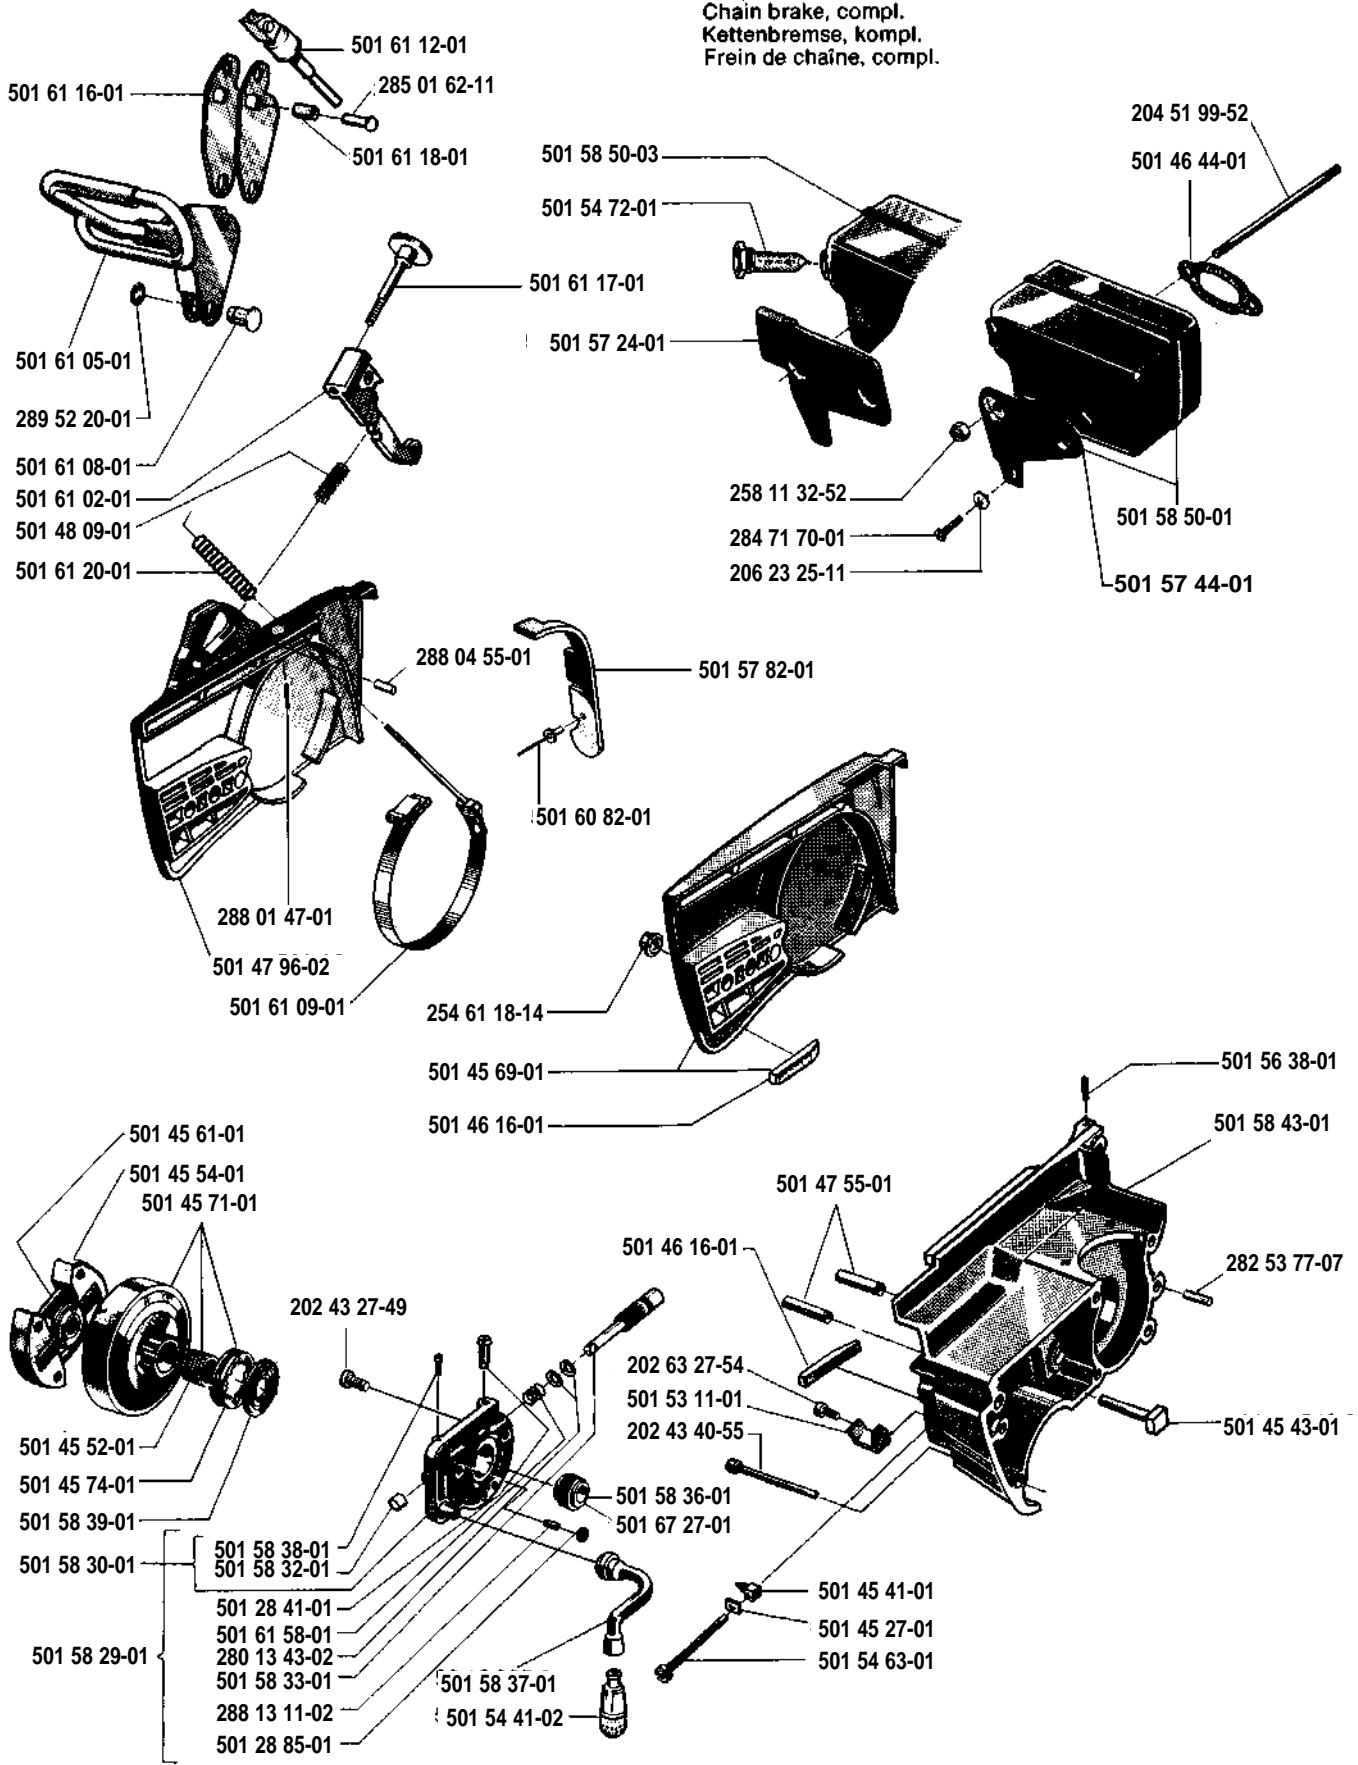

340 SE
340 SG

1. 1978

Reservdelar

Spare parts

Ersatzteile

Pièces de rechange

501 61 01-01
 Kedjebroms, kompl.
 Chain brake, compl.
 Kettenbremse, kompl.
 Frein de chaine, compl.

501 61 01-01
 Vevhus med vevaxel
 Crankcase with crankshaft
 Carter moteur et vilebrequin

340 SE

340 SG

Tillbehör
Accessories
Accessoires
Zubehöre

501 44 24-01(13"-15")

501 58 02-01

501 07 21-02
(3/16"x8")

501 07 20-01(6")

501 09 12-01